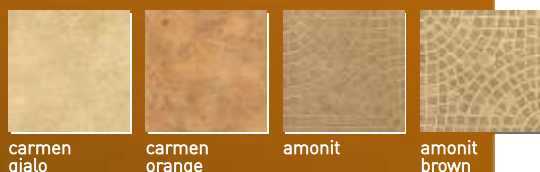

KOLEKCJE PODŁOGOWE
Cersanit 32,6 x 32,6