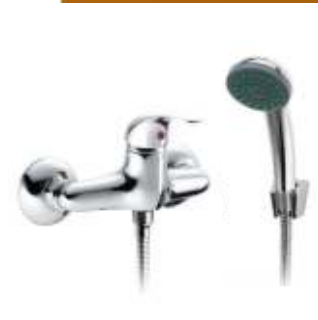

## BRONZE

Baterie prysznicowe

Ferro Retro - chrom  
z punktowym zestawem  
natryskowym

Ferro Smile - chrom  
z punktowym zestawem  
natryskowym

KFA Baryt - chrom  
z punktowym zestawem  
natryskowym

Na indywidualne zamówienie: